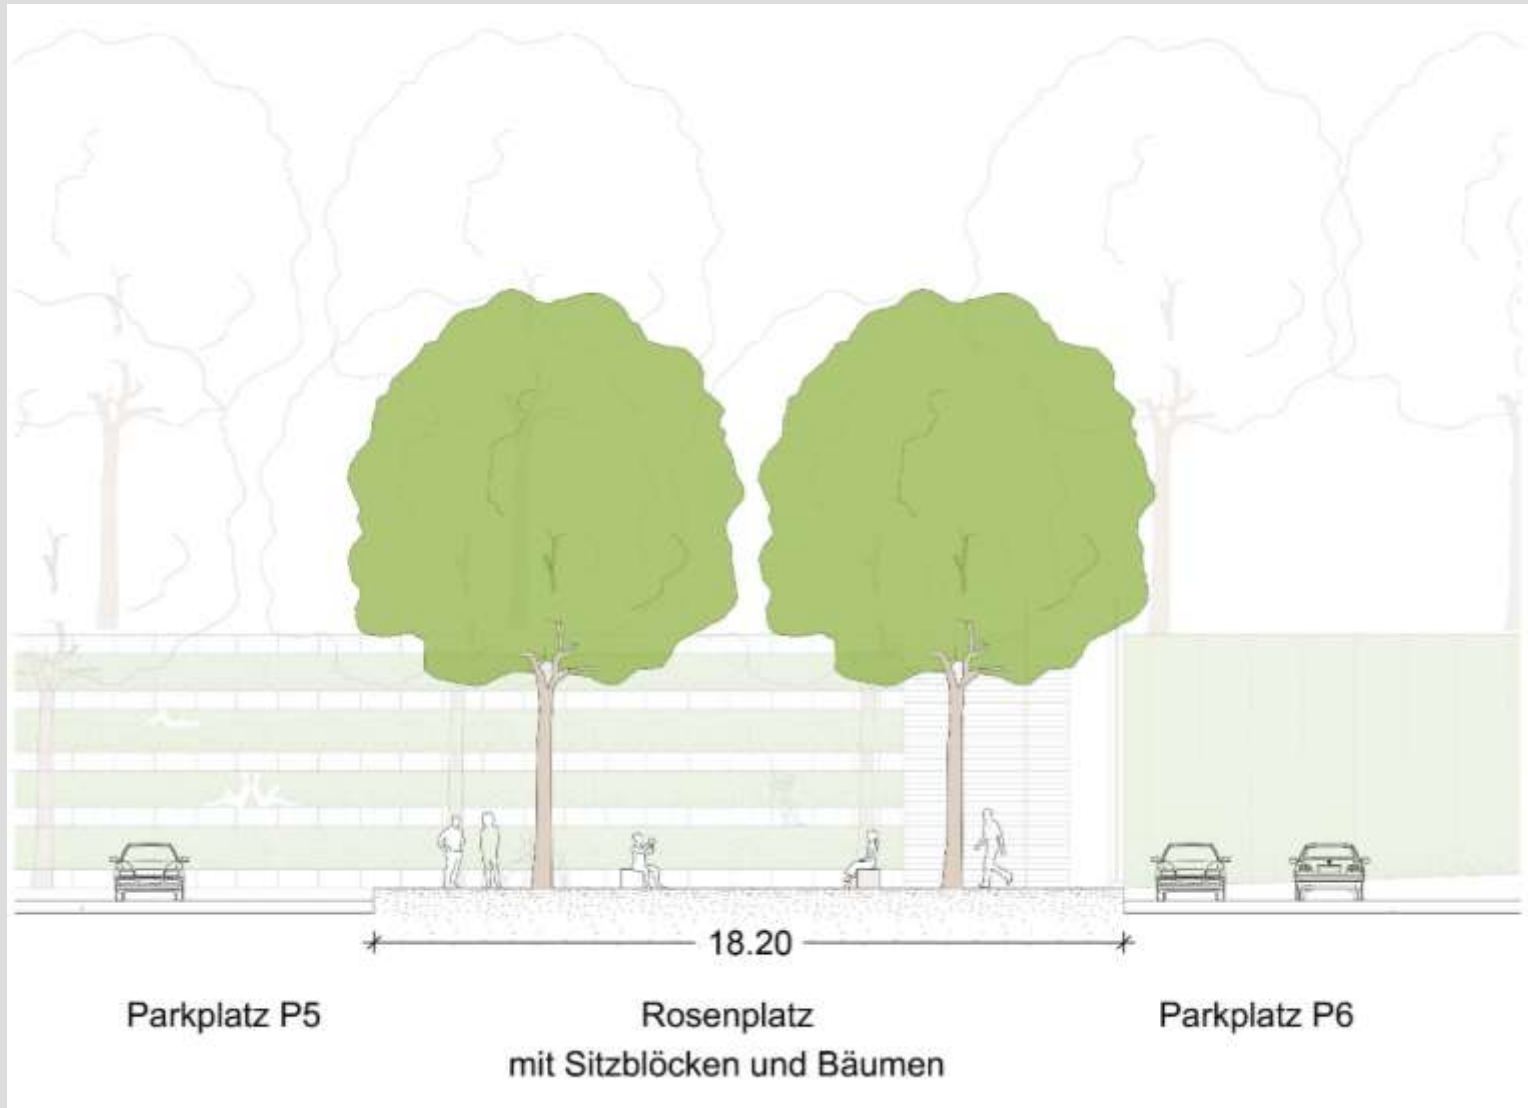

Gestaltung Rosenweg

SportCampus – Pauliner Marsch

Bestand aufwerten

- Rampe behindertengerecht
- Flüsterbelag
- Nutzungstrennung

Bäume Vegetation

- volumenfänglich erhalten

SportCampus – Pauliner Marsch

SportCampus – Pauliner Marsch

SportCampus – Pauliner Marsch

SportCampus – Pauliner Marsch

Planung:

- Neue Verkehrsführung
- Umgestaltung Rampe
- Autofreier Platz
- Neue Treppe in zentraler Laufrichtung
- Sitzstufenanlage
- Ausbildung Rosenplatz

SportCampus – Pauliner Marsch

Planung Rampe:

- Behindertengerecht
- Nutzungstrennung
- Große Begegnungsräume
- Kein Parken
- Leiser Belag

SportCampus – Pauliner Marsch

SportCampus – Pauliner Marsch

Planung:

- Autofreier Platz
- Ausbildung eines zusammenhängenden Rosenplatz
- Neue Baumpflanzungen
- Neue Sitzmöbel

SportCampus – Pauliner Marsch

SportCampus – Pauliner Marsch

Längsschnitt Rosenplatz 1:200

SportCampus – Pauliner Marsch