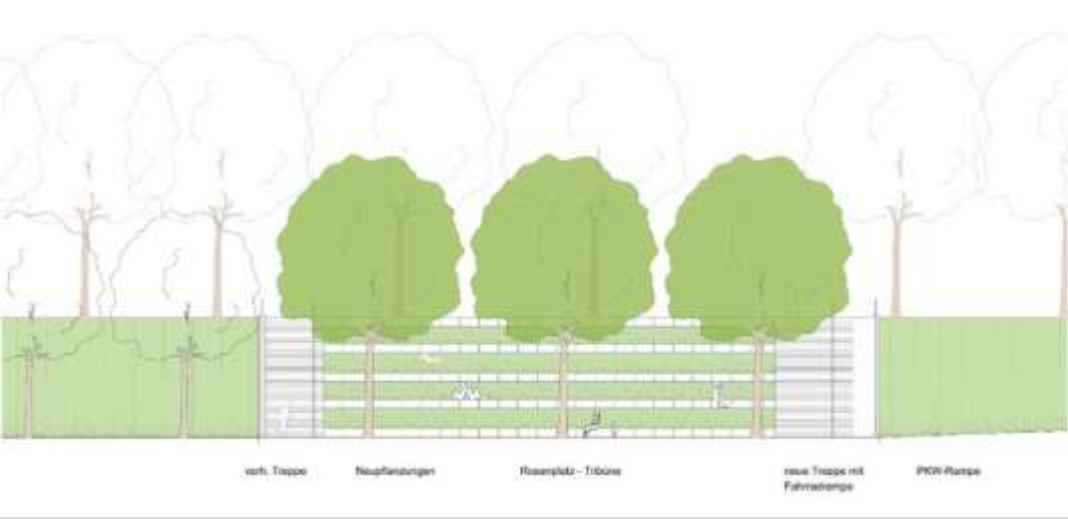

Gestaltung Rosenweg

SportCampus – Pauliner Marsch

Bestand aufwerten

- Rampe behindertengerecht
- Flüsterbelag
- Nutzungstrennung

Bäume Vegetation

- volumenfänglich erhalten

SportCampus – Pauliner Marsch

SportCampus – Pauliner Marsch

SportCampus – Pauliner Marsch

SportCampus – Pauliner Marsch

Planung:

- Neue Verkehrsführung
- Umgestaltung Rampe
- Autofreier Platz
- Neue Treppe in zentraler Laufrichtung
- Sitzstufenanlage
- Ausbildung Rosenplatz

SportCampus – Pauliner Marsch

Planung Rampe:

- Behindertengerecht
- Nutzungstrennung
- Große Begegnungsräume
- Kein Parken
- Leiser Belag

SportCampus – Pauliner Marsch

SportCampus – Pauliner Marsch

Planung:

- Autofreier Platz
- Ausbildung eines zusammenhängenden Rosenplatz
- Neue Baumpflanzungen
- Neue Sitzmöbel

SportCampus – Pauliner Marsch

SportCampus – Pauliner Marsch

Längsschnitt Rosenplatz 1:200

SportCampus – Pauliner Marsch