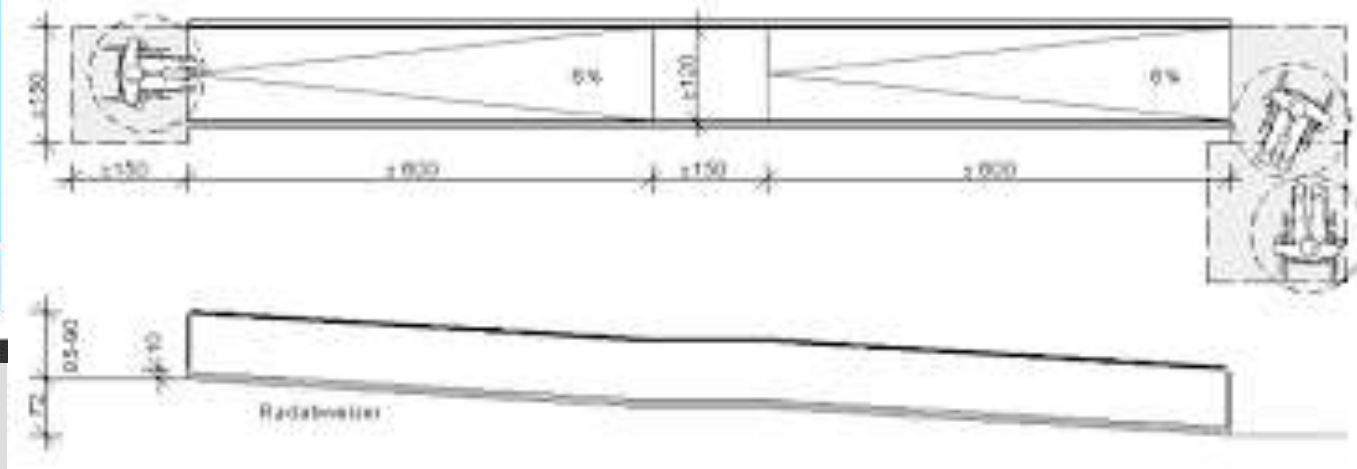

SportCampus – Pauliner Marsch

SportCampus – Pauliner Marsch

Planung:

- Neue Verkehrsführung
- Umgestaltung Rampe
- Autofreier Platz
- Neue Treppe in zentraler Laufrichtung
- Sitzstufenanlage
- Ausbildung Rosenplatz

SportCampus – Pauliner Marsch

Planung Rampe:

- Behindertengerecht
- Nutzungstrennung
- Große Begegnungsräume
- Kein Parken
- Leiser Belag

SportCampus – Pauliner Marsch

SportCampus – Pauliner Marsch

Planung: