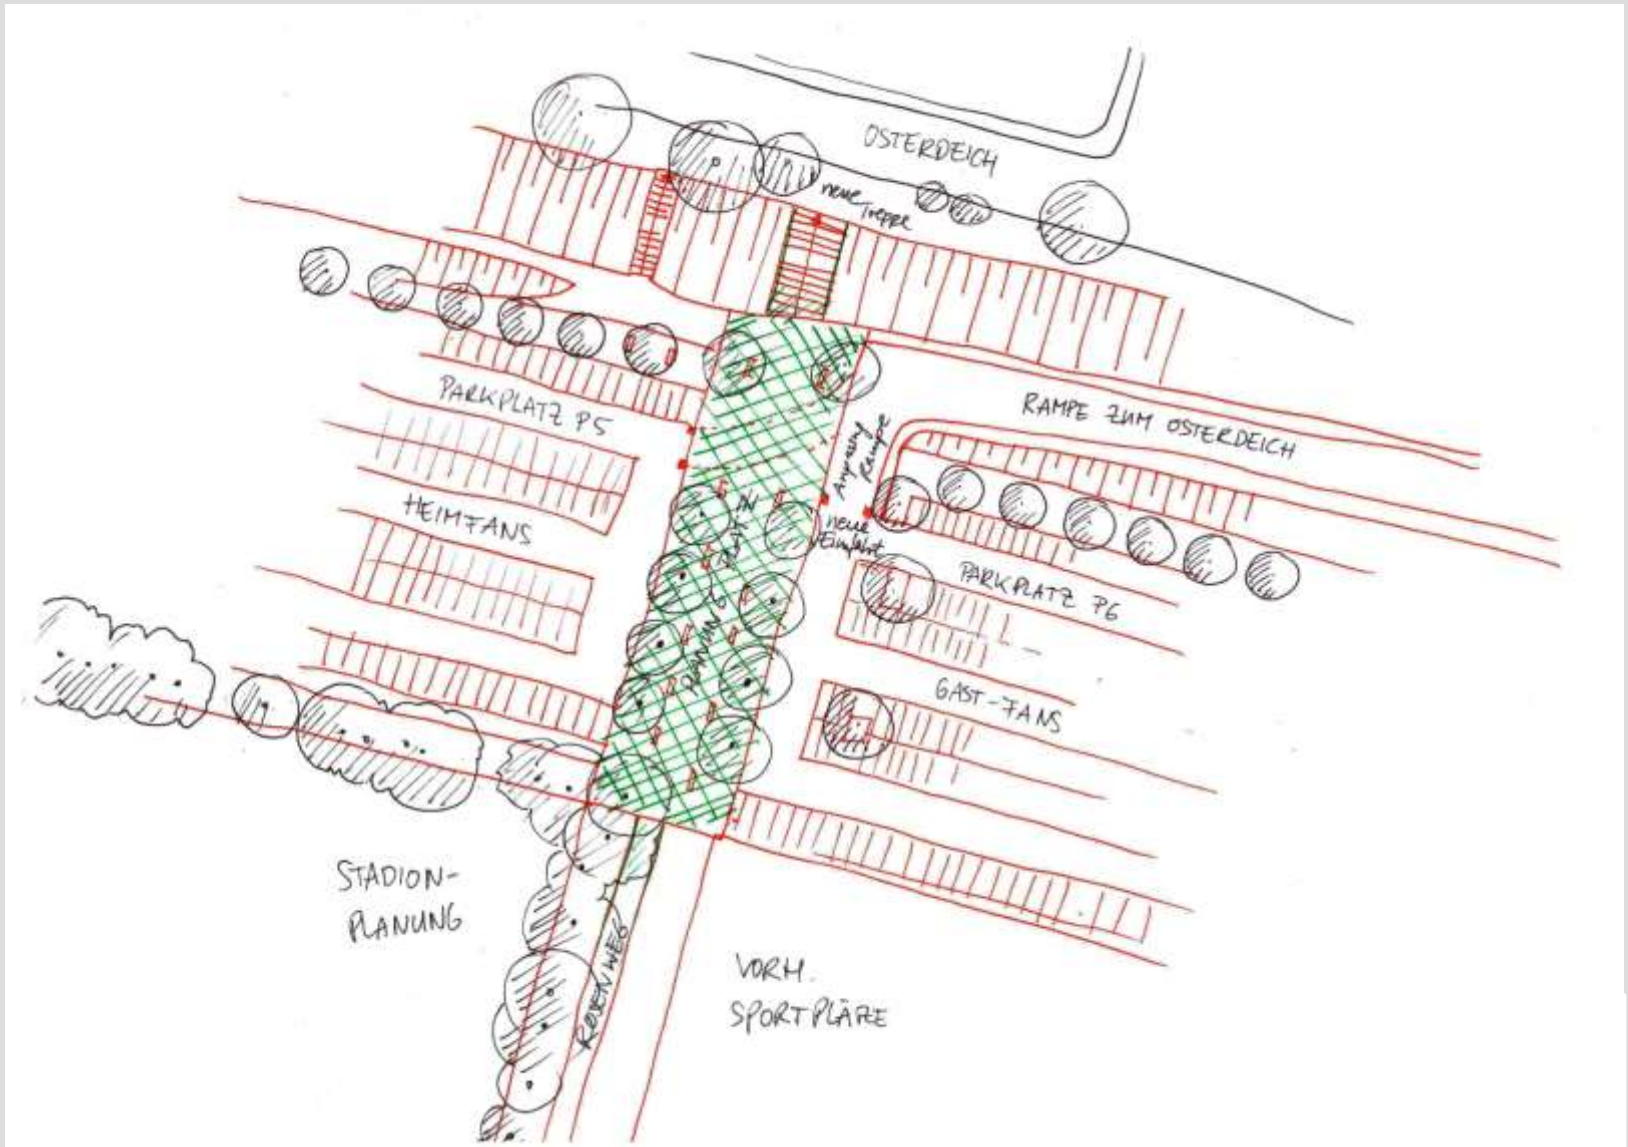

SportCampus – Pauliner Marsch

Quelle: BPW

SportCampus – Pauliner Marsch

Umgestaltung Überfahrt

Neue Sitztribüne

Neupflanzung Baumallee

Ausbildung Rosenplatz

Umbau Rampe für barrierefreien Zugang

Gestaltung Rosenweg

SportCampus – Pauliner Marsch

Bestand aufwerten

- Rampe behindertengerecht
- Flüsterbelag
- Nutzungstrennung

Bäume Vegetation

- volumenfänglich erhalten

SportCampus – Pauliner Marsch

SportCampus – Pauliner Marsch

SportCampus – Pauliner Marsch

SportCampus – Pauliner Marsch

Planung:

- Neue Verkehrsführung
- Umgestaltung Rampe
- Autofreier Platz
- Neue Treppe in zentraler Laufrichtung
- Sitzstufenanlage
- Ausbildung Rosenplatz

- Autofreier Platz
- Ausbildung eines zusammenhängenden Rosenplatz
- Neue Baumpflanzungen
- Neue Sitzmöbel

SportCampus – Pauliner Marsch

SportCampus – Pauliner Marsch

Längsschnitt Rosenplatz 1:200

SportCampus – Pauliner Marsch