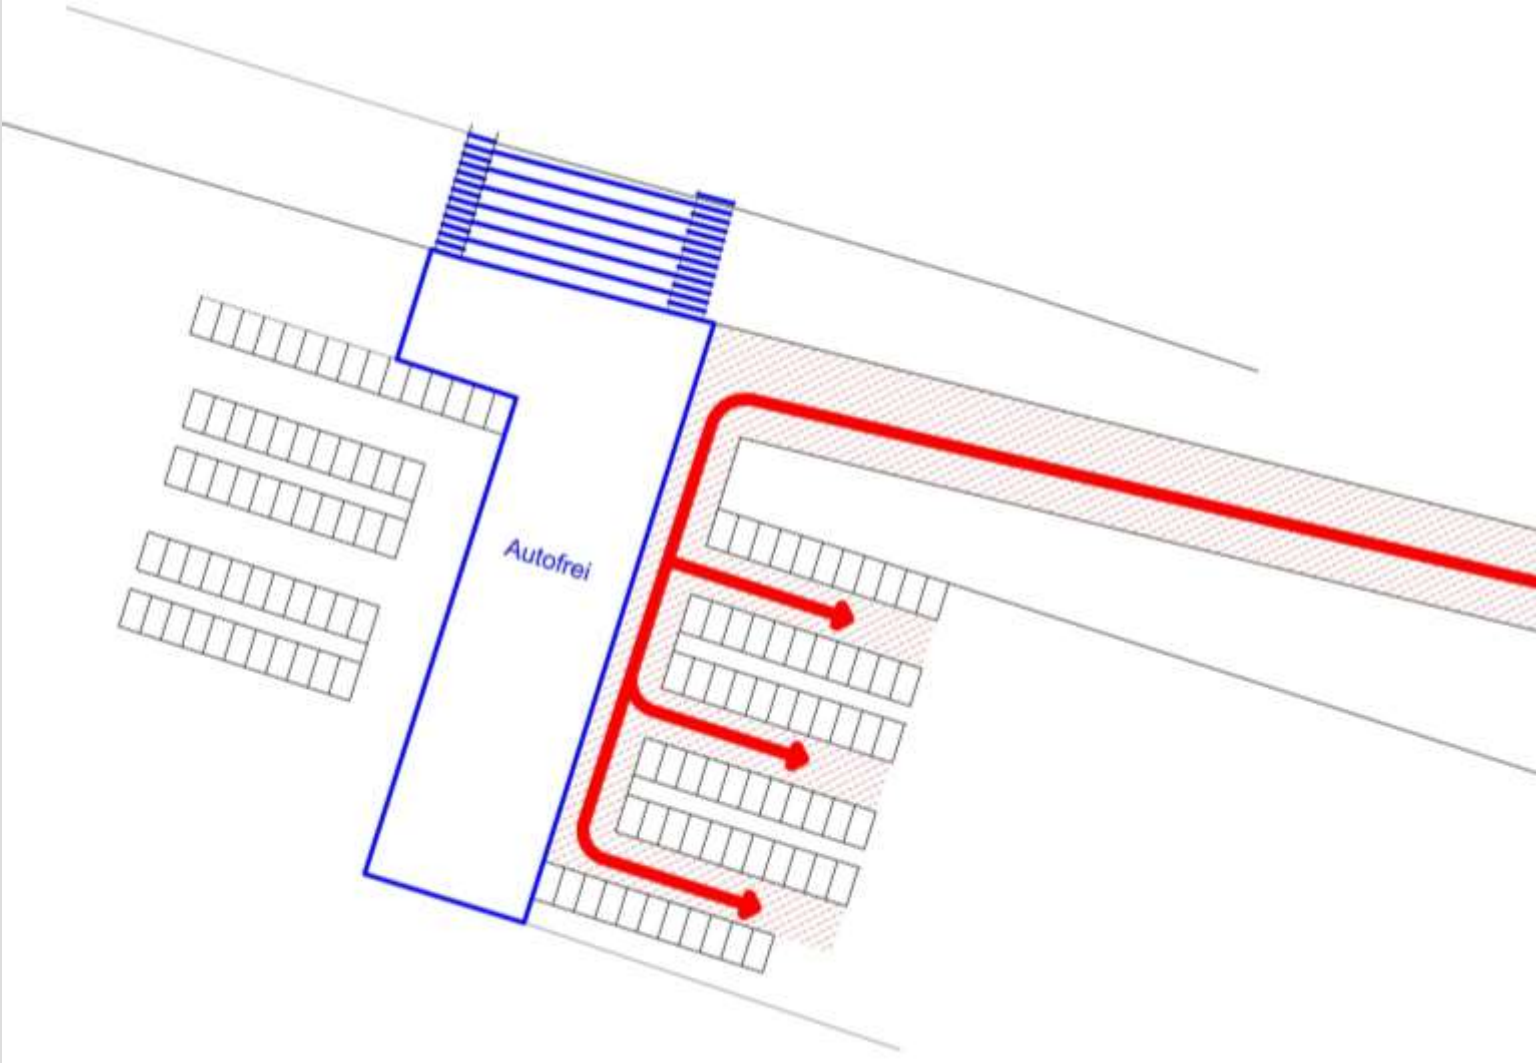

SportCampus – Pauliner Marsch

Quelle: BPW

SportCampus – Pauliner Marsch

Umgestaltung Überfahrt

Neue Sitztribüne

Neupflanzung Baumallee

Ausbildung Rosenplatz

Umbau Rampe für barrierefreien Zugang

Gestaltung Rosenweg

SportCampus – Pauliner Marsch

Bestand aufwerten

- Rampe behindertengerecht
- Flüsterbelag
- Nutzungstrennung

Bäume Vegetation

- volumenfänglich erhalten

SportCampus – Pauliner Marsch

SportCampus – Pauliner Marsch

SportCampus – Pauliner Marsch

SportCampus – Pauliner Marsch

Planung:

- Neue Verkehrsführung
- Umgestaltung Rampe
- Autofreier Platz
- Neue Treppe in zentraler Laufrichtung
- Sitzstufenanlage
- Ausbildung Rosenplatz

- Autofreier Platz
- Ausbildung eines zusammenhängenden Rosenplatz
- Neue Baumpflanzungen
- Neue Sitzmöbel

SportCampus – Pauliner Marsch

SportCampus – Pauliner Marsch

Längsschnitt Rosenplatz 1:200

SportCampus – Pauliner Marsch